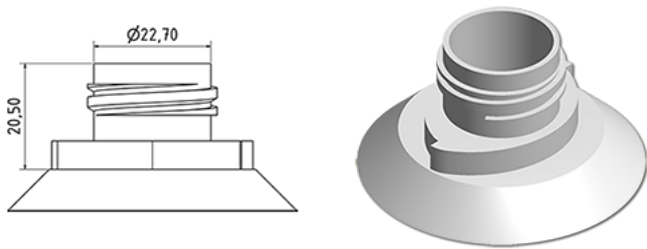

WC Ente Verschluss BLACK

Allgemeine Informationen

Bestellnummer : A005-I004V21A1116006

Gewicht : 6.000 gr

Hals : G116 (WC Verschluss)

Standard Verpackung : V21

1500 Stück pro Karton / 45000 Stück pro Palette

- Lose Stücke in den Kisten
- 30 Kisten C3
- 1 Palette 100 X 120

X : 38,6 cm - Y : 58,6 cm - Z : 30,7 cm

Media

Bestandteile

1 - Capot pour bouchon WC bleu REFLEX

Material : MAT.ISPLEN PB 199A3M

Farbe : C004 (Noir)