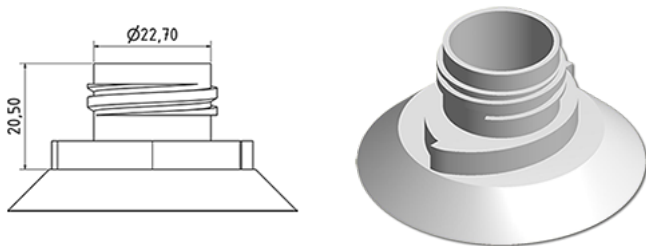

WC Ente Verschluss BLACK

**Allgemeine Informationen**

Bestellnummer : A005-I004V21A1116006

Gewicht : 6.000 gr

**Hals : G116 (WC Verschluss)**

**Standard Verpackung : V21**

1500 Stück pro Karton / 45000 Stück pro Palette

- Lose Stücke in den Kisten
- 30 Kisten C3
- 1 Palette 100 X 120

X : 38,6 cm - Y : 58,6 cm - Z : 30,7 cm

**Media**

**Bestandteile**

1 - Capot pour bouchon WC bleu REFLEX

Material : MAT.ISPLEN PB 199A3M

Farbe : C004 (Noir)