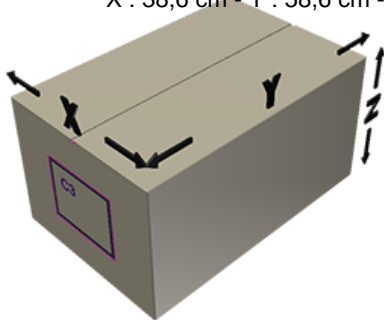

WC Ente Verschluss BLACK

**Allgemeine Informationen**

Bestellnummer : A005-I004V21A1116006

Gewicht : 6.000 gr

**Hals : G116 (WC Verschluss)**

**Standard Verpackung : V21**

1500 Stück pro Karton / 45000 Stück pro Palette

- Lose Stücke in den Kisten
- 30 Kisten C3
- 1 Palette 100 X 120

X : 38,6 cm - Y : 58,6 cm - Z : 30,7 cm

**Media**

**Bestandteile**

1 - Capot pour bouchon WC bleu REFLEX

Material : MAT.ISPLEN PB 199A3M

Farbe : C004 (Noir)