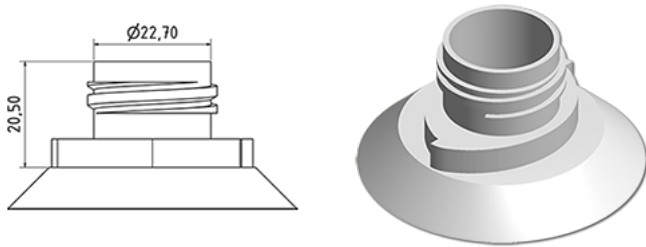

WC duck cap BLACK

General Information

Ordering numbers : A005-I004V21A1116006

Weight : 6.000 gr

Neck : G116 (WC cap)

Standard packaging : V21

1500 pieces per carton / 45000 pieces per pallet

- pieces loose in the boxes
- 30 Boxes C3
- 1 pallet 100 X 120

X : 38,6 cm - Y : 58,6 cm - Z : 30,7 cm

Media

Components

1 - Capot pour bouchon WC bleu REFLEX

Material : MAT.ISPLEN PB 199A3M

Color : C004 (Noir)

2 - Plug WC naturel

Material : MAT.LUPOLEN 2426K