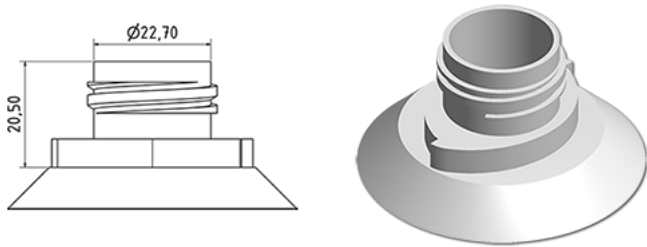

WC duck cap BLACK

General Information

Ordering numbers : A005-I004V21A1116006

Weight : 6.000 gr

Neck : G116 (WC cap)

Standard packaging : V21

1500 pieces per carton / 45000 pieces per pallet

- pieces loose in the boxes
- 30 Boxes C3
- 1 pallet 100 X 120

X : 38,6 cm - Y : 58,6 cm - Z : 30,7 cm

Media

Components

1 - Capot pour bouchon WC bleu REFLEX

Material : MAT.ISPLEN PB 199A3M

Color : C004 (Noir)

2 - Plug WC naturel

Material : MAT.LUPOLEN 2426K