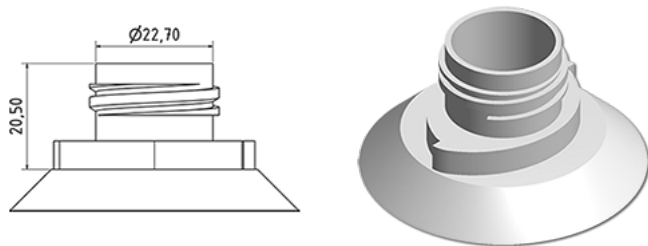

WC eind dop BLACK

Algemene informatie

Bestelnummer : A005-I004V21A1116006

Gewicht : 6.000 gr

Neck : G116 (Dop WC eind)

Standaard verpakking : V21

1500 stuks per doos / 45000 stuks per pallet

- stuks los in de dozen
- 30 Dozen C3
- 1 palet 100 X 120

X : 38,6 cm - Y : 58,6 cm - Z : 30,7 cm

Media

Onderdelen

1 - Capot pour bouchon WC bleu REFLEX

Materiaal : MAT.ISPLEN PB 199A3M

Kleur : C004 (Noir)

2 - Plug WC naturel

Materiaal : MAT.LUPOLEN 2426K