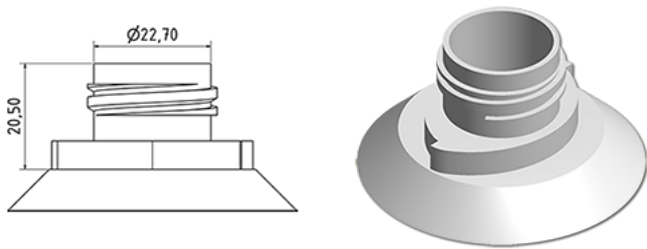

WC eind dop BLACK

Algemene informatie

Bestelnummer : A005-I004V21A1116006

Gewicht : 6.000 gr

Neck : G116 (Dop WC eind)

Standaard verpakking : V21

1500 stuks per doos / 45000 stuks per pallet

- stuks los in de dozen
- 30 Dozen C3
- 1 palet 100 X 120

X : 38,6 cm - Y : 58,6 cm - Z : 30,7 cm

Media

Onderdelen

1 - Capot pour bouchon WC bleu REFLEX

Materiaal : MAT.ISPLEN PB 199A3M

Kleur : C004 (Noir)

2 - Plug WC naturel

Materiaal : MAT.LUPOLEN 2426K