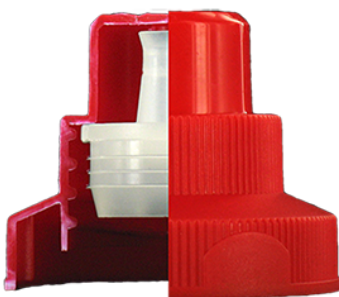

WC Ente Verschluss ROT

Allgemeine Informationen

Bestellnummer : A005-I017V21A1116006

Gewicht : 6.000 gr

Hals : G116 (WC Verschluss)

Standard Verpackung : V21

1500 Stück pro Karton / 45000 Stück pro Palette

- Lose Stücke in den Kisten
- 30 Kisten C3
- 1 Palette 100 X 120

X : 38,6 cm - Y : 58,6 cm - Z : 30,7 cm

Media

Bestandteile

1 - Capot pour bouchon wc rouge

Material : MAT.ISPLEN PB 199A3M

Farbe : C017 (Rouge)

2 - Plug WC naturel

Material : MAT.LUPOLEN 2426K

Farbe : C000 (Nat.)