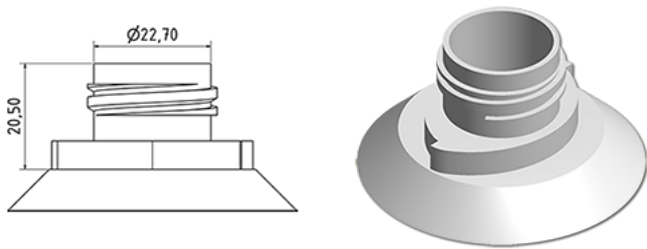

WC Ente Verschluss BLAU

Allgemeine Informationen

Bestellnummer : A005-I067V21A1116006

Gewicht : 6.000 gr

Hals : G116 (WC Verschluss)

Standard Verpackung : V21

1500 Stück pro Karton / 45000 Stück pro Palette

- Lose Stücke in den Kisten
- 30 Kisten C3
- 1 Palette 100 X 120

X : 38,6 cm - Y : 58,6 cm - Z : 30,7 cm

Media

Bestandteile

1 - Capot pour bouchon WC bleu

Material : MAT.ISPLEN PB 199A3M

Farbe : C067 (Bleu)