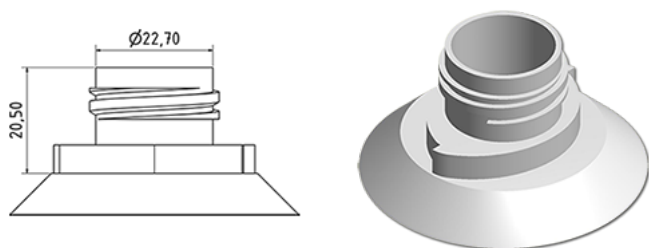

WC duck cap BLUE

**General Information**

Ordering numbers : A005-I067V21A1116006

Weight : 6.000 gr

**Neck : G116 (WC cap)**

**Standard packaging : V21**

1500 pieces per carton / 45000 pieces per pallet

- pieces loose in the boxes
- 30 Boxes C3
- 1 pallet 100 X 120

X : 38,6 cm - Y : 58,6 cm - Z : 30,7 cm

**Media**

**Components**

1 - Capot pour bouchon WC bleu

Material : MAT.ISPLEN PB 199A3M

Color : C067 (Bleu)

2 - Plug WC naturel

Material : MAT.LUPOLEN 2426K