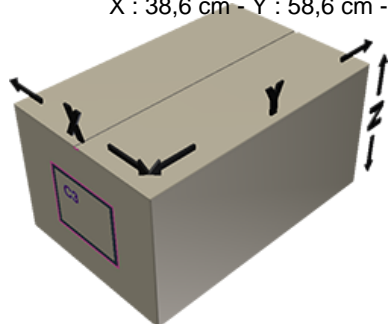

WC duck cap BLUE

**General Information**

Ordering numbers : A005-I067V21A1116006

Weight : 6.000 gr

**Neck : G116 (WC cap)**

**Standard packaging : V21**

1500 pieces per carton / 45000 pieces per pallet

- pieces loose in the boxes
- 30 Boxes C3
- 1 pallet 100 X 120

X : 38,6 cm - Y : 58,6 cm - Z : 30,7 cm

**Media**

**Components**

1 - Capot pour bouchon WC bleu

Material : MAT.ISPLEN PB 199A3M

Color : C067 (Bleu)

2 - Plug WC naturel

Material : MAT.LUPOLEN 2426K