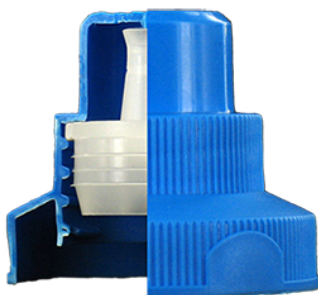

WC eind dop BLAUW

Algemene informatie

Bestelnummer : A005-I067V21A1116006

Gewicht : 6.000 gr

Neck : G116 (Dop WC eind)

Standaard verpakking : V21

1500 stuks per doos / 45000 stuks per pallet

- stuks los in de dozen
- 30 Dozen C3
- 1 palet 100 X 120

X : 38,6 cm - Y : 58,6 cm - Z : 30,7 cm

Media

Onderdelen

1 - Capot pour bouchon WC bleu

Materiaal : MAT.ISPLEN PB 199A3M

Kleur : C067 (Bleu)

2 - Plug WC naturel

Materiaal : MAT.LUPOLEN 2426K

Kleur : C000 (Nat.)