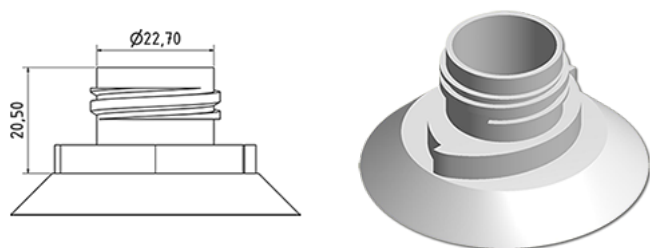

WC duck cap YELLOW

General Information

Ordering numbers : A005-I111V21A1116006

Weight : 6.000 gr

Neck : G116 (WC cap)

Standard packaging : V21

1500 pieces per carton / 45000 pieces per pallet

- pieces loose in the boxes
- 30 Boxes C3
- 1 pallet 100 X 120

X : 38,6 cm - Y : 58,6 cm - Z : 30,7 cm

Media

Components

1 - Capot pour bouchon WC jaune

Material : MAT.ISPLEN PB 199A3M

Color : C111 (Jaune 30/39251A)

2 - Plug WC naturel

Material : MAT.LUPOLEN 2426K