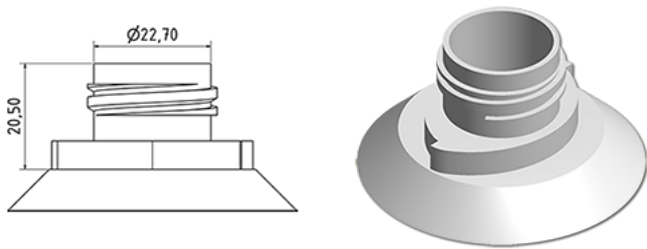

WC Ente Verschluss grun

**Allgemeine Informationen**

Bestellnummer : A005-I247V21A1116006

Gewicht : 6.000 gr

**Hals : G116 (WC Verschluss)**

**Standard Verpackung : V21**

1500 Stück pro Karton / 45000 Stück pro Palette

- Lose Stücke in den Kisten
- 30 Kisten C3
- 1 Palette 100 X 120

X : 38,6 cm - Y : 58,6 cm - Z : 30,7 cm

**Media**

**Bestandteile**

1 - Capot pour bouchon WC vert

Material : MAT.ISPLEN PB 199A3M

Farbe : C247 (Vert ET4587)