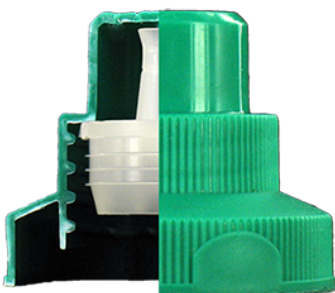

WC Ente Verschluss grun

**Allgemeine Informationen**

Bestellnummer : A005-I247V21A1116006

Gewicht : 6.000 gr

**Hals : G116 (WC Verschluss)**

**Standard Verpackung : V21**

1500 Stück pro Karton / 45000 Stück pro Palette

- Lose Stücke in den Kisten
- 30 Kisten C3
- 1 Palette 100 X 120

X : 38,6 cm - Y : 58,6 cm - Z : 30,7 cm

**Media**

**Bestandteile**

1 - Capot pour bouchon WC vert

Material : MAT.ISPLEN PB 199A3M

Farbe : C247 (Vert ET4587)

2 - Plug WC naturel

Material : MAT.LUPOLEN 2426K

Farbe : C000 (Nat.)