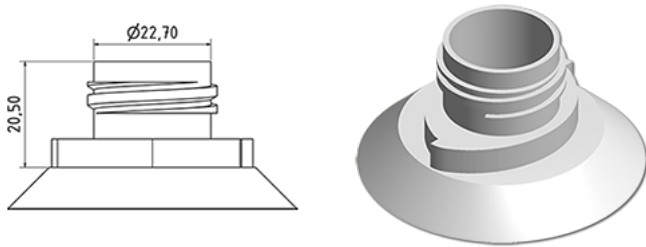

WC duck cap GREEN

**General Information**

Ordering numbers : A005-I247V21A1116006

Weight : 6.000 gr

**Neck : G116 (WC cap)**

**Standard packaging : V21**

1500 pieces per carton / 45000 pieces per pallet

- pieces loose in the boxes
- 30 Boxes C3
- 1 pallet 100 X 120

X : 38,6 cm - Y : 58,6 cm - Z : 30,7 cm

**Media**

**Components**

1 - Capot pour bouchon WC vert

Material : MAT.ISPLEN PB 199A3M

Color : C247 (Vert ET4587)

2 - Plug WC naturel

Material : MAT.LUPOLEN 2426K