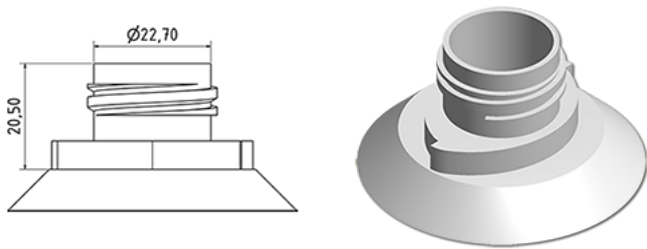

WC duck cap GREEN

**General Information**

Ordering numbers : A005-I247V21A1116006

Weight : 6.000 gr

**Neck : G116 (WC cap)**

**Standard packaging : V21**

1500 pieces per carton / 45000 pieces per pallet

- pieces loose in the boxes
- 30 Boxes C3
- 1 pallet 100 X 120

X : 38,6 cm - Y : 58,6 cm - Z : 30,7 cm

**Media**

**Components**

1 - Capot pour bouchon WC vert

Material : MAT.ISPLEN PB 199A3M

Color : C247 (Vert ET4587)

2 - Plug WC naturel

Material : MAT.LUPOLEN 2426K