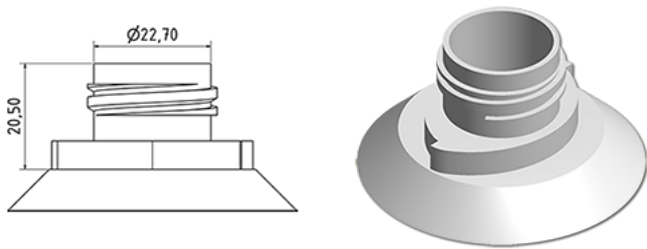

WC eind dop GROEN

Algemene informatie

Bestelnummer : A005-I247V21A1116006

Gewicht : 6.000 gr

Neck : G116 (Dop WC eind)

Standaard verpakking : V21

1500 stuks per doos / 45000 stuks per pallet

- stuks los in de dozen
- 30 Dozen C3
- 1 palet 100 X 120

X : 38,6 cm - Y : 58,6 cm - Z : 30,7 cm

Media

Onderdelen

1 - Capot pour bouchon WC vert

Materiaal : MAT.ISPLEN PB 199A3M

Kleur : C247 (Vert ET4587)

2 - Plug WC naturel

Materiaal : MAT.LUPOLEN 2426K