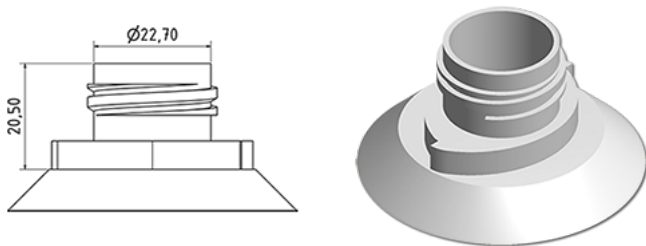

WC Ente Verschluss BLAU REFLEX

**Allgemeine Informationen**

Bestellnummer : A005-I249V21A1116006

Gewicht : 6.000 gr

**Hals : G116 (WC Verschluss)**

**Standard Verpackung : V21**

1500 Stück pro Karton / 45000 Stück pro Palette

- Lose Stücke in den Kisten
- 30 Kisten C3
- 1 Palette 100 X 120

X : 38,6 cm - Y : 58,6 cm - Z : 30,7 cm

**Media**

**Bestandteile**

1 - Capot pour bouchon WC bleu REFLEX

Material : MAT.ISPLEN PB 199A3M

Farbe : C249 (Bleu PH 53132145 ZT)