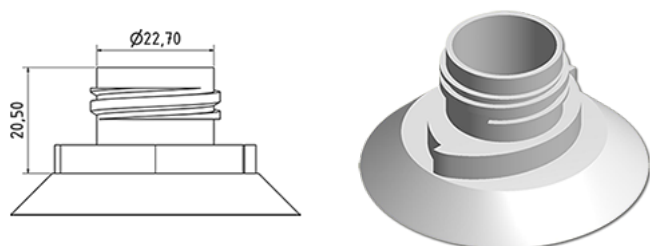

### Allgemeine Informationen

Bestellnummer : A005-I249V21A1116006

Gewicht : 6.000 gr

### Hals : G116 (WC Verschluss)

### Standard Verpackung : V21

1500 Stück pro Karton / 45000 Stück pro Palette

- Lose Stücke in den Kisten
- 30 Kisten C3
- 1 Palette 100 X 120

X : 38,6 cm - Y : 58,6 cm - Z : 30,7 cm