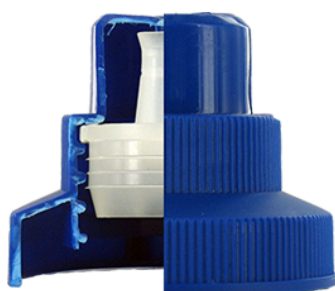

### Hals : G116 (WC Verschluss)

### Standard Verpackung : V21

1500 Stück pro Karton / 45000 Stück pro Palette

- Lose Stücke in den Kisten
- 30 Kisten C3
- 1 Palette 100 X 120

X : 38,6 cm - Y : 58,6 cm - Z : 30,7 cm

### Bestandteile

1 - Capot pour bouchon WC bleu REFLEX

Material : MAT.ISPLEN PB 199A3M

Farbe : C249 (Bleu PH 53132145 ZT)

2 - Plug WC naturel

Material : MAT.LUPOLEN 2426K

Farbe : C000 (Nat.)