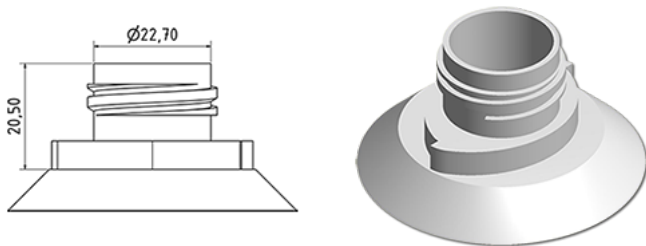

WC duck cap BLUE REFLEX

General Information

Ordering numbers : A005-I249V21A1116006

Weight : 6.000 gr

Neck : G116 (WC cap)

Standard packaging : V21

1500 pieces per carton / 45000 pieces per pallet

- pieces loose in the boxes
- 30 Boxes C3
- 1 pallet 100 X 120

X : 38,6 cm - Y : 58,6 cm - Z : 30,7 cm

Media

Components

1 - Capot pour bouchon WC bleu REFLEX

Material : MAT.ISPLEN PB 199A3M

Color : C249 (Bleu PH 53132145 ZT)

2 - Plug WC naturel

Material : MAT.LUPOLEN 2426K