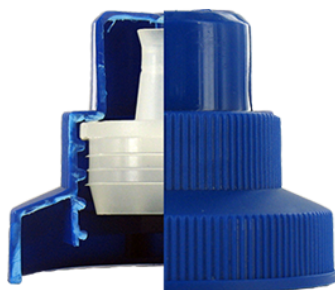

WC duck cap BLUE REFLEX

General Information

Ordering numbers : A005-I249V21A1116006

Weight : 6.000 gr

Neck : G116 (WC cap)

Standard packaging : V21

1500 pieces per carton / 45000 pieces per pallet

- pieces loose in the boxes
- 30 Boxes C3
- 1 pallet 100 X 120

X : 38,6 cm - Y : 58,6 cm - Z : 30,7 cm

Media

Components

1 - Capot pour bouchon WC bleu REFLEX

Material : MAT.ISPLEN PB 199A3M

Color : C249 (Bleu PH 53132145 ZT)

2 - Plug WC naturel

Material : MAT.LUPOLEN 2426K

Color : C000 (Nat.)