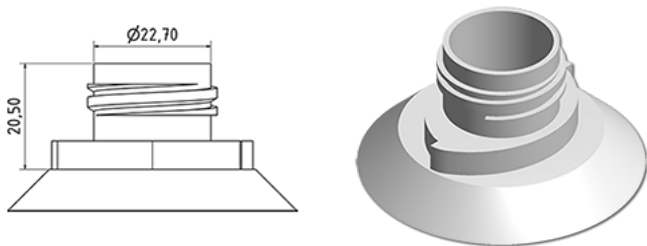

WC duck cap BLUE REFLEX

General Information

Ordering numbers : A005-I249V21A1116006

Weight : 6.000 gr

Neck : G116 (WC cap)

Standard packaging : V21

1500 pieces per carton / 45000 pieces per pallet

- pieces loose in the boxes
- 30 Boxes C3
- 1 pallet 100 X 120

X : 38,6 cm - Y : 58,6 cm - Z : 30,7 cm

Media

Components

1 - Capot pour bouchon WC bleu REFLEX

Material : MAT.ISPLEN PB 199A3M

Color : C249 (Bleu PH 53132145 ZT)

2 - Plug WC naturel

Material : MAT.LUPOLEN 2426K