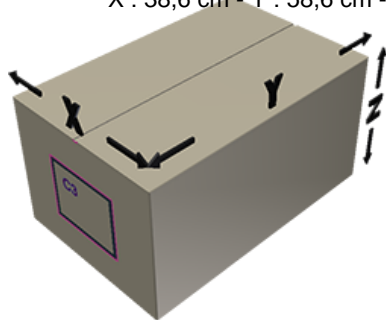

WC duck cap BLUE REFLEX

General Information

Ordering numbers : A005-I249V21A1116006

Weight : 6.000 gr

Neck : G116 (WC cap)

Standard packaging : V21

1500 pieces per carton / 45000 pieces per pallet

- pieces loose in the boxes
- 30 Boxes C3
- 1 pallet 100 X 120

X : 38,6 cm - Y : 58,6 cm - Z : 30,7 cm

Media

Components

1 - Capot pour bouchon WC bleu REFLEX

Material : MAT.ISPLEN PB 199A3M

Color : C249 (Bleu PH 53132145 ZT)

2 - Plug WC naturel

Material : MAT.LUPOLEN 2426K