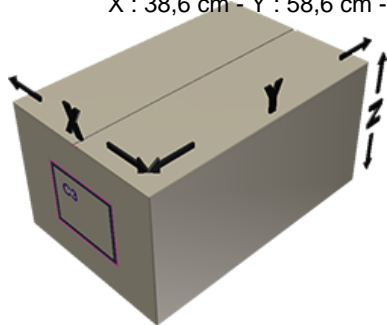

WC duck cap BLUE REFLEX

General Information

Ordering numbers : A005-I249V21A1116006

Weight : 6.000 gr

Neck : G116 (WC cap)

Standard packaging : V21

1500 pieces per carton / 45000 pieces per pallet

- pieces loose in the boxes
- 30 Boxes C3
- 1 pallet 100 X 120

X : 38,6 cm - Y : 58,6 cm - Z : 30,7 cm

Media

Components

1 - Capot pour bouchon WC bleu REFLEX

Material : MAT.ISPLEN PB 199A3M

Color : C249 (Bleu PH 53132145 ZT)

2 - Plug WC naturel

Material : MAT.LUPOLEN 2426K