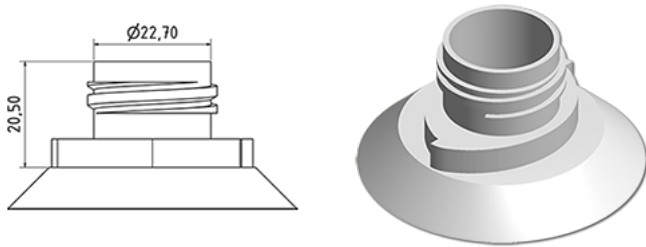

WC eind dop BLAUW REFLEX

Algemene informatie

Bestelnummer : A005-I249V21A1116006

Gewicht : 6.000 gr

Neck : G116 (Dop WC eind)

Standaard verpakking : V21

1500 stuks per doos / 45000 stuks per pallet

- stuks los in de dozen
- 30 Dozen C3
- 1 palet 100 X 120

X : 38,6 cm - Y : 58,6 cm - Z : 30,7 cm

Media

Onderdelen

1 - Capot pour bouchon WC bleu REFLEX

*Materiaal : MAT.ISPLEN PB 199A3M*

*Kleur : C249 (Bleu PH 53132145 ZT)*

2 - Plug WC naturel

*Materiaal : MAT.LUPOLEN 2426K*