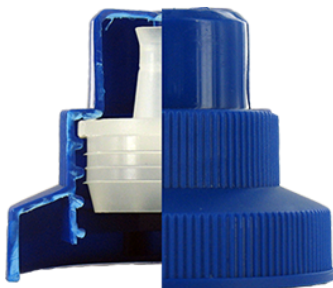

WC eind dop BLAUW REFLEX

Algemene informatie

Bestelnummer : A005-I249V21A1116006

Gewicht : 6.000 gr

Neck : G116 (Dop WC eind)

Standaard verpakking : V21

1500 stuks per doos / 45000 stuks per pallet

- stuks los in de dozen
- 30 Dozen C3
- 1 palet 100 X 120

X : 38,6 cm - Y : 58,6 cm - Z : 30,7 cm

Media

Onderdelen

1 - Capot pour bouchon WC bleu REFLEX

*Materiaal : MAT.ISPLEN PB 199A3M*

*Kleur : C249 (Bleu PH 53132145 ZT)*

2 - Plug WC naturel

*Materiaal : MAT.LUPOLEN 2426K*

*Kleur : C000 (Nat.)*