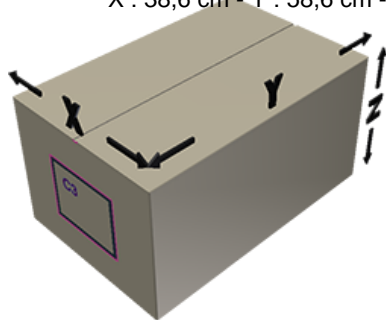

WC Ente Verschluss WEISS

Allgemeine Informationen

Bestellnummer : A005-I669V21A1116006

Gewicht : 6.000 gr

Hals : G116 (WC Verschluss)

Standard Verpackung : V21

1500 Stück pro Karton / 45000 Stück pro Palette

- Lose Stücke in den Kisten
- 30 Kisten C3
- 1 Palette 100 X 120

X : 38,6 cm - Y : 58,6 cm - Z : 30,7 cm

Media

Bestandteile

1 - Capot pour bouchon WC blanc

Material : MAT.ISPLEN PB 199A3M

Farbe : C669 (Blanc)

2 - Plug WC naturel

Material : MAT.LUPOLEN 2426K

Farbe : C000 (Nat.)