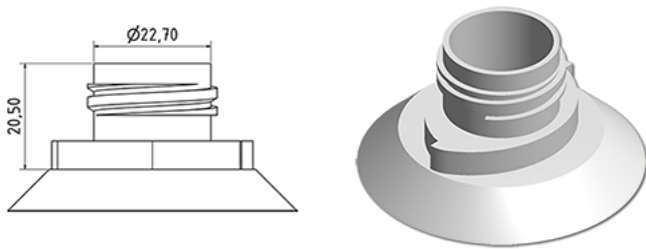

WC Ente Verschluss WEISS

**Allgemeine Informationen**

Bestellnummer : A005-I669V21A1116006

Gewicht : 6.000 gr

**Hals : G116 (WC Verschluss)**

**Standard Verpackung : V21**

1500 Stück pro Karton / 45000 Stück pro Palette

- Lose Stücke in den Kisten
- 30 Kisten C3
- 1 Palette 100 X 120

X : 38,6 cm - Y : 58,6 cm - Z : 30,7 cm

**Media**

**Bestandteile**

1 - Capot pour bouchon WC blanc

Material : MAT.ISPLEN PB 199A3M

Farbe : C669 (Blanc)