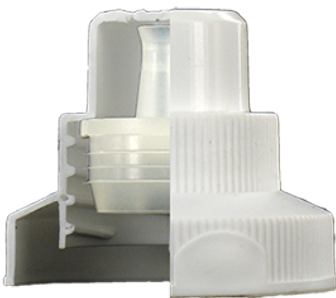

WC duck cap WHITE

General Information

Ordering numbers : A005-I669V21A1116006

Weight : 6.000 gr

Neck : G116 (WC cap)

Standard packaging : V21

1500 pieces per carton / 45000 pieces per pallet

- pieces loose in the boxes
- 30 Boxes C3
- 1 pallet 100 X 120

X : 38,6 cm - Y : 58,6 cm - Z : 30,7 cm

Media

Components

1 - Capot pour bouchon WC blanc

Material : MAT.ISPLEN PB 199A3M

Color : C669 (Blanc)

2 - Plug WC naturel

Material : MAT.LUPOLEN 2426K

Color : C000 (Nat.)