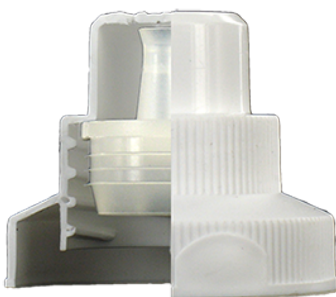

WC duck cap WHITE

General Information

Ordering numbers : A005-I669V21A1116006

Weight : 6.000 gr

Neck : G116 (WC cap)

Standard packaging : V21

1500 pieces per carton / 45000 pieces per pallet

- pieces loose in the boxes
- 30 Boxes C3
- 1 pallet 100 X 120

X : 38,6 cm - Y : 58,6 cm - Z : 30,7 cm

Media

Components

1 - Capot pour bouchon WC blanc

Material : MAT.ISPLEN PB 199A3M

Color : C669 (Blanc)

2 - Plug WC naturel

Material : MAT.LUPOLEN 2426K