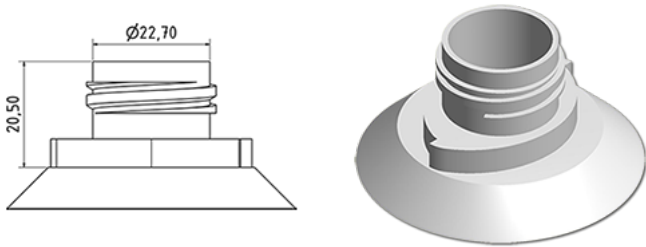

WC duck cap WHITE

General Information

Ordering numbers : A005-I669V21A1116006

Weight : 6.000 gr

Neck : G116 (WC cap)

Standard packaging : V21

1500 pieces per carton / 45000 pieces per pallet

- pieces loose in the boxes
- 30 Boxes C3
- 1 pallet 100 X 120

X : 38,6 cm - Y : 58,6 cm - Z : 30,7 cm

Media

Components

1 - Capot pour bouchon WC blanc

Material : MAT.ISPLEN PB 199A3M

Color : C669 (Blanc)

2 - Plug WC naturel

Material : MAT.LUPOLEN 2426K