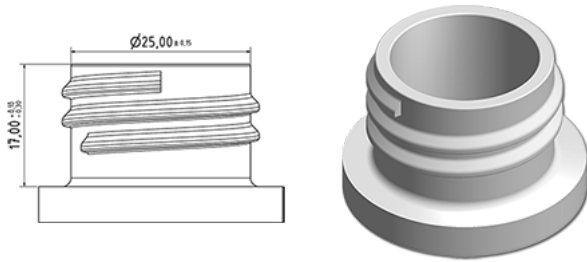

Kindersicherer Verschluss 28/410 rot weiss mit Plug

Allgemeine Informationen

Bestellnummer : A026-P117V27A1102006

Gewicht : 6.000 gr

Hals : G102 (Hohe Ring Hals 28/410)

Standard Verpackung : V27

2200 Stück pro Karton / 55000 Stück pro Palette

- Stück lose in Kartons mit Plastiktüte
- 25 Kisten C3
- 1 Palette 100 X 120

X : 38,6 cm - Y : 58,6 cm - Z : 30,7 cm

Media

Bestandteile

1 - Capot rouge pour bouchon securite enfant

Material : MAT.ISPLEN PB 199A3M

Farbe : C017 (Rouge)

2 - Bouchon blanc 28/410

Material : MAT.ISPLEN PB 199A3M

Farbe : C669 (Blanc)

3 - Plug naturel

Material : MAT.3020K EN SACS

Farbe : C000 (Nat.)