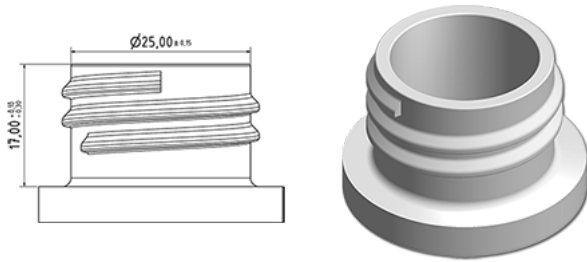

Child-safe cap 28/410 red white with plug

**General Information**

Ordering numbers : A026-P117V27A1102006

Weight : 6.000 gr

Neck : G102 (High bottle neck 28/410)

Standard packaging : V27

2200 pieces per carton / 55000 pieces per pallet

- pieces loose in the boxes with plastic bag
- 25 Boxes C3
- 1 pallet 100 X 120

X : 38,6 cm - Y : 58,6 cm - Z : 30,7 cm

Media

**Components**

1 - Capot rouge pour bouchon securite enfant

Material : MAT.ISPLEN PB 199A3M

Color : C017 (Rouge)

2 - Bouchon blanc 28/410

Material : MAT.ISPLEN PB 199A3M

Color : C669 (Blanc)

3 - Plug naturel

Material : MAT.3020K EN SACS

Color : C000 (Nat.)