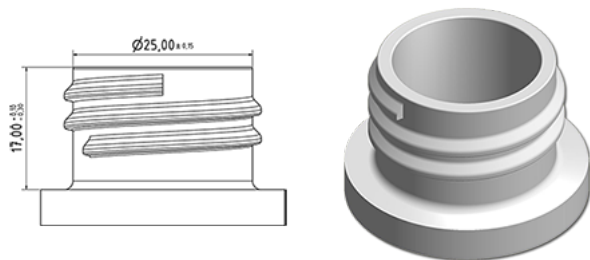

Child-safe cap 28/410 red white with plug

**General Information**

Ordering numbers : A026-P117V27A1102006

Weight : 6.000 gr

**Neck : G102 (High bottle neck 28/410)**

**Standard packaging : V27**

2200 pieces per carton / 55000 pieces per pallet

- pieces loose in the boxes with plastic bag
- 25 Boxes C3
- 1 pallet 100 X 120

X : 38,6 cm - Y : 58,6 cm - Z : 30,7 cm

**Media**

**Components**

1 - Capot rouge pour bouchon securite enfant

Material : MAT.ISPLEN PB 199A3M

Color : C017 (Rouge)

2 - Bouchon blanc 28/410

Material : MAT.ISPLEN PB 199A3M

Color : C669 (Blanc)

3 - Plug naturel

Material : MAT.3020K EN SACS

Color : C000 (Nat.)