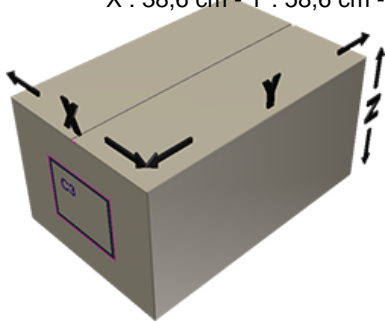

Kindersicherer Verschluss 28/410 rot rot mit Plug

Allgemeine Informationen

Bestellnummer : A026-P217V27A1102006

Gewicht : 6.000 gr

Hals : G102 (Hohe Ring Hals 28/410)

Standard Verpackung : V27

2200 Stück pro Karton / 55000 Stück pro Palette

- Stück lose in Kartons mit Plastiktute
- 25 Kisten C3
- 1 Palette 100 X 120

X : 38,6 cm - Y : 58,6 cm - Z : 30,7 cm

Media

Bestandteile

1 - Capot rouge pour bouchon securite enfant

Material : MAT.ISPLEN PB 199A3M

Farbe : C017 (Rouge)

2 - Bouchon rouge 28/410

Material : MAT.ISPLEN PB 199A3M

Farbe : C017 (Rouge)

3 - Plug naturel

Material : MAT.3020K EN SACS

Farbe : C000 (Nat.)