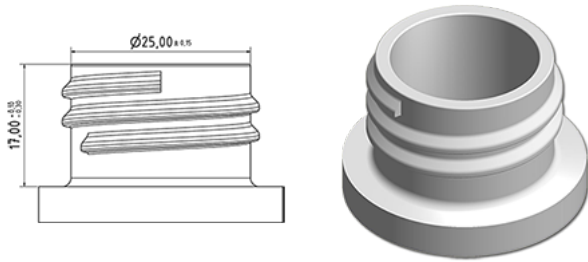

Kindersicherer Verschluss 28/410 rot rot mit Plug

Allgemeine Informationen

Bestellnummer : A026-P217V27A1102006

Gewicht : 6.000 gr

Hals : G102 (Hohe Ring Hals 28/410)

Standard Verpackung : V27

2200 Stück pro Karton / 55000 Stück pro Palette

- Stück lose in Kartons mit Plastiktute
- 25 Kisten C3
- 1 Palette 100 X 120

X : 38,6 cm - Y : 58,6 cm - Z : 30,7 cm

Media

Bestandteile

1 - Capot rouge pour bouchon securite enfant

Material : MAT.ISPLEN PB 199A3M

Farbe : C017 (Rouge)

2 - Bouchon rouge 28/410

Material : MAT.ISPLEN PB 199A3M

Farbe : C017 (Rouge)

3 - Plug naturel

Material : MAT.3020K EN SACS

Farbe : C000 (Nat.)