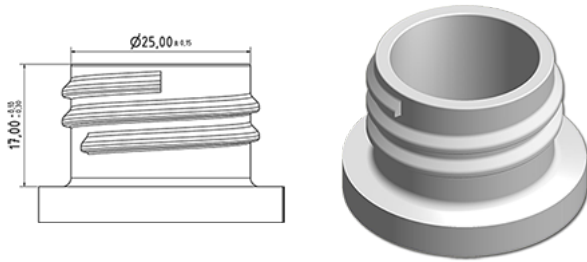

Child-safe cap 28/410 red red with plug

**General Information**

Ordering numbers : A026-P217V27A1102006

Weight : 6.000 gr

**Neck : G102 (High bottle neck 28/410)**

**Standard packaging : V27**

2200 pieces per carton / 55000 pieces per pallet

- pieces loose in the boxes with plastic bag
- 25 Boxes C3
- 1 pallet 100 X 120

X : 38,6 cm - Y : 58,6 cm - Z : 30,7 cm

**Media**

**Components**

1 - Capot rouge pour bouchon securite enfant

Material : MAT.ISPLEN PB 199A3M

Color : C017 (Rouge)

2 - Bouchon rouge 28/410

Material : MAT.ISPLEN PB 199A3M

Color : C017 (Rouge)

3 - Plug naturel

Material : MAT.3020K EN SACS

Color : C000 (Nat.)