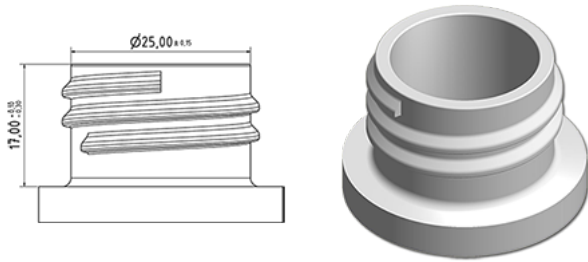

Kindersicherer Verschluss 28/410 weiss rot mit Plug

Allgemeine Informationen

Bestellnummer : A026-P369V27A1102006

Gewicht : 6.000 gr

Hals : G102 (Hohe Ring Hals 28/410)

Standard Verpackung : V27

2200 Stück pro Karton / 55000 Stück pro Palette

- Stück lose in Kartons mit Plastiktüte
- 25 Kisten C3
- 1 Palette 100 X 120

X : 38,6 cm - Y : 58,6 cm - Z : 30,7 cm

Media

Bestandteile

1 - Capot blanc pour bouchon securite enfant

Material : MAT.ISPLEN PB 199A3M

Farbe : C669 (Blanc)

2 - Bouchon blanc 28/410

Material : MAT.ISPLEN PB 199A3M

Farbe : C669 (Blanc)

3 - Plug naturel

Material : MAT.3020K EN SACS

Farbe : C000 (Nat.)