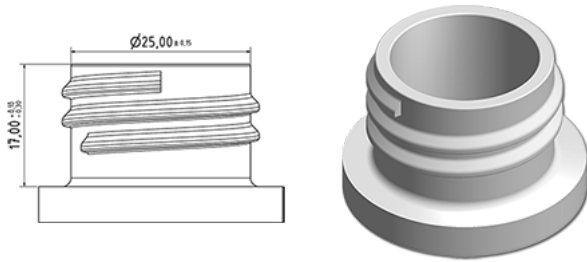

Kindersicherer Verschluss 28/410 weiss rot mit Plug

**Allgemeine Informationen**

Bestellnummer : A026-P369V27A1102006

Gewicht : 6.000 gr

**Hals : G102 (Hohe Ring Hals 28/410)**

**Standard Verpackung : V27**

2200 Stück pro Karton / 55000 Stück pro Palette

- Stück lose in Kartons mit Plastiktüte
- 25 Kisten C3
- 1 Palette 100 X 120

X : 38,6 cm - Y : 58,6 cm - Z : 30,7 cm

**Media**

**Bestandteile**

1 - Capot blanc pour bouchon securite enfant

Material : MAT.ISPLEN PB 199A3M

Farbe : C669 (Blanc)

2 - Bouchon blanc 28/410

Material : MAT.ISPLEN PB 199A3M

Farbe : C669 (Blanc)

3 - Plug naturel

Material : MAT.3020K EN SACS

Farbe : C000 (Nat.)