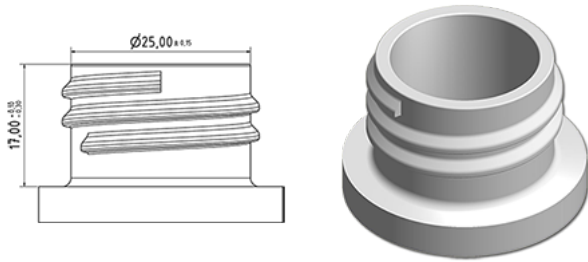

Child-safe cap 28/410 white red with plug

**General Information**

Ordering numbers : A026-P369V27A1102006

Weight : 6.000 gr

Neck : G102 (High bottle neck 28/410)

**Standard packaging : V27**

2200 pieces per carton / 55000 pieces per pallet

- pieces loose in the boxes with plastic bag
- 25 Boxes C3
- 1 pallet 100 X 120

X : 38,6 cm - Y : 58,6 cm - Z : 30,7 cm

**Media**

**Components**

1 - Capot blanc pour bouchon securite enfant

Material : MAT.ISPLEN PB 199A3M

Color : C669 (Blanc)

2 - Bouchon blanc 28/410

Material : MAT.ISPLEN PB 199A3M

Color : C669 (Blanc)

3 - Plug naturel

Material : MAT.3020K EN SACS

Color : C000 (Nat.)