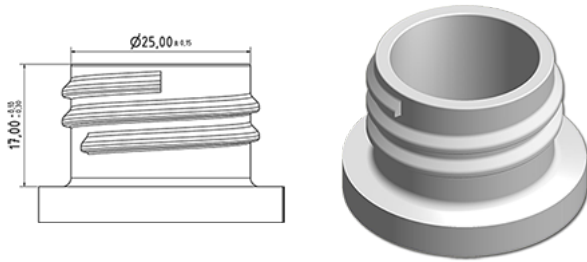

Child-safe cap 28/410 white red with plug

General Information

Ordering numbers : A026-P369V27A1102006

Weight : 6.000 gr

Neck : G102 (High bottle neck 28/410)

Standard packaging : V27

2200 pieces per carton / 55000 pieces per pallet

- pieces loose in the boxes with plastic bag
- 25 Boxes C3
- 1 pallet 100 X 120

X : 38,6 cm - Y : 58,6 cm - Z : 30,7 cm

Media

Components

1 - Capot blanc pour bouchon securite enfant

Material : MAT.ISPLEN PB 199A3M

Color : C669 (Blanc)

2 - Bouchon blanc 28/410

Material : MAT.ISPLEN PB 199A3M

Color : C669 (Blanc)

3 - Plug naturel

Material : MAT.3020K EN SACS

Color : C000 (Nat.)