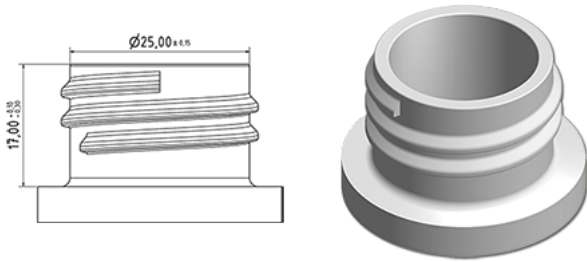

Child-safe cap 28/410 white with seal

**General Information**

Ordering numbers : A027-J269V27A1102006

Weight : 6.000 gr

**Neck : G102 (High bottle neck 28/410)**

**Standard packaging : V27**

2200 pieces per carton / 55000 pieces per pallet

- pieces loose in the boxes with plastic bag
- 25 Boxes C3
- 1 pallet 100 X 120

X : 38,6 cm - Y : 58,6 cm - Z : 30,7 cm

**Media**

**Components**

1 - Capot blanc pour bouchon securite enfant

Material : MAT.ISPLEN PB 199A3M

Color : C669 (Blanc)

2 - Bouchon blanc 28/410

Material : MAT.ISPLEN PB 199A3M

Color : C669 (Blanc)

3 - Joint D 27 mm

Material : JOINT ORDINAIRE EPE

Color : C000 (Nat.)