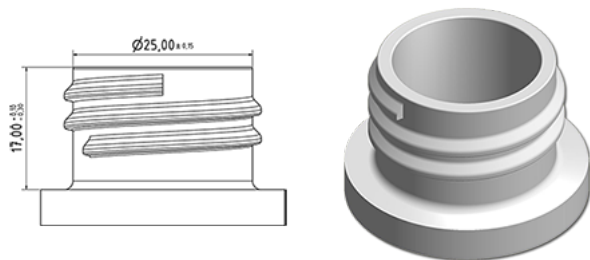

Child-safe cap 28/410 white with seal

General Information

Ordering numbers : A027-J269V27A1102006

Weight : 6.000 gr

Neck : G102 (High bottle neck 28/410)

Standard packaging : V27

2200 pieces per carton / 55000 pieces per pallet

- pieces loose in the boxes with plastic bag
- 25 Boxes C3
- 1 pallet 100 X 120

X : 38,6 cm - Y : 58,6 cm - Z : 30,7 cm

Media

Components

1 - Capot blanc pour bouchon securite enfant

Material : MAT.ISPLEN PB 199A3M

Color : C669 (Blanc)

2 - Bouchon blanc 28/410

Material : MAT.ISPLEN PB 199A3M

Color : C669 (Blanc)

3 - Joint D 27 mm

Material : JOINT ORDINAIRE EPE

Color : C000 (Nat.)