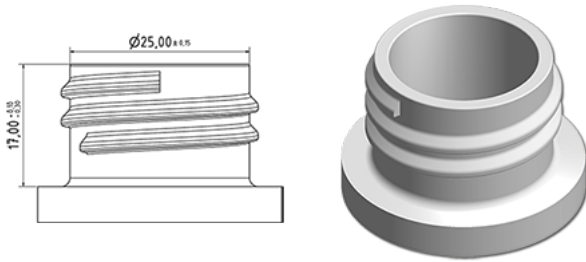

Verschluss 28/410 rot mit Plug

**Allgemeine Informationen**

Bestellnummer : A028-I017V27A1102003

Gewicht : 3.000 gr

**Hals : G102 (Hohe Ring Hals 28/410)**

**Bestandteile**

1 - Bouchon rouge 28/410

Material : MAT.ISPLEN PB 199A3M

Farbe : C017 (Rouge)

2 - Plug naturel

Material : MAT.3020K EN SACS

Farbe : C000 (Nat.)

**Standard Verpackung : V27**

3500 Stück pro Karton / 87500 Stück pro Palette

- Stuck lose in Kartons mit Plastiktute

- 25 Kisten C3

- 1 Palette 100 X 120

X : 38,6 cm - Y : 58,6 cm - Z : 30,7 cm

**Media**