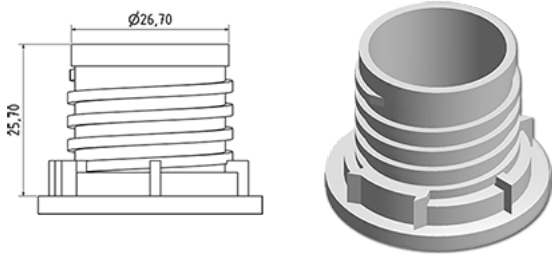

Doseerdop 45 ml (G)

Algemene informatie

Bestelnummer : **A786-JENGV28A2000009**

Gewicht : 9.000 gr

Neck : G141 (Dosy)

Standaard verpakking : V28

870 stuks per doos / 26100 stuks per pallet

- stuks los in de dozen
- 30 Dozen C3
- 1 palet 100 X 120

X : 38,6 cm - Y : 58,6 cm - Z : 30,7 cm

Media

Onderdelen

1 - Bouchon DOSY noir

Materiaal : MAT.HOSTALEN GD4755

Kleur : C004 (Noir)

2 - Joint D 28 mm

Materiaal : JOINT ORDINAIRE EPE