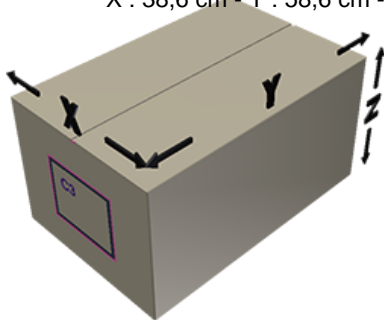

SNAP JAYCAP blauw

Algemene informatie

Bestelnummer : I34531067V2000068004

Gewicht : 4.000 gr

Onderdelen

1 - SNAP JAYCAP bleu

Materiaal : MAT.LUPOLEN 2426K

Kleur : C067 (Bleu)

Neck : G068 (Jaycap dop met verzegelbare ring)

Standaard verpakking : V20

2000 stuks per doos / 60000 stuks per pallet

- stuks los in de dozen met kunststofzak

- 30 Dozen C3

- 1 palet 100 X 120

X : 38,6 cm - Y : 58,6 cm - Z : 30,7 cm