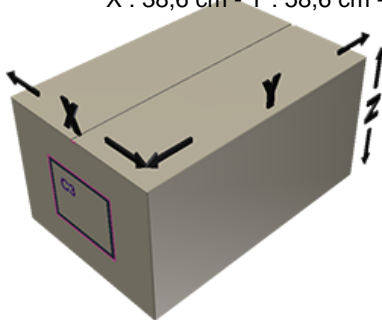

SNAP JAYCAP blauw

**Algemene informatie**

Bestelnummer : I34531067V2000068004

Gewicht : 4.000 gr

**Onderdelen**

1 - SNAP JAYCAP bleu

Materiaal : MAT.LUPOLEN 2426K

Kleur : C067 (Bleu)

**Neck : G068 (Jaycap dop met verzegelbare ring)**

**Standaard verpakking : V20**

2000 stuks per doos / 60000 stuks per pallet

- stuks los in de dozen met kunststofzak

- 30 Dozen C3

- 1 palet 100 X 120

X : 38,6 cm - Y : 58,6 cm - Z : 30,7 cm