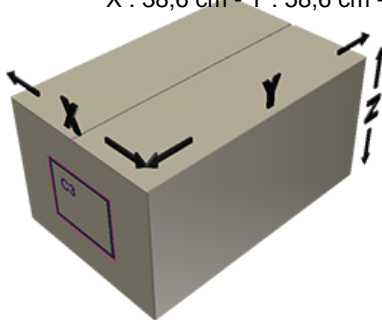

JAYCAP cap white

General Information

Ordering numbers : I34531069V2000068004

Weight : 4.000 gr

Components

1 - SNAP JAYCAP Blanc

Material : MAT.LUPOLEN 2426K

Color : C069 (Blanc)

Neck : G068 (Jaycap with tamper evident ring)

Standard packaging : V20

2000 pieces per carton / 60000 pieces per pallet

- pieces loose in the boxes with plastic bag
- 30 Boxes C3
- 1 pallet 100 X 120

X : 38,6 cm - Y : 58,6 cm - Z : 30,7 cm