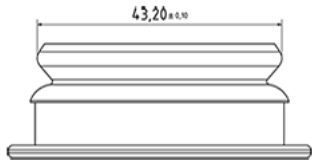

SNAP 43 green

General Information

Ordering numbers : I47331044V2000049002

Weight : 2.000 gr

Neck : G049 (Milkcap S43)

Components

1 - SNAP 43 vert

Material : MAT.LUPOLEN 2426K

Color : C044 (Vert 122560OP-60/30762)

Standard packaging : V20

3500 pieces per carton / 105000 pieces per pallet

- pieces loose in the boxes with plastic bag
- 30 Boxes C3
- 1 pallet 100 X 120

X : 38,6 cm - Y : 58,6 cm - Z : 30,7 cm