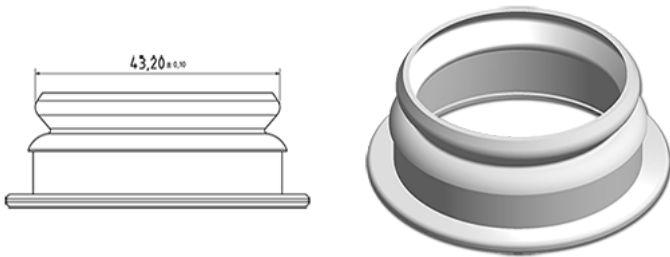

SNAP 43 groen

Algemene informatie

Bestelnummer : I47331044V2000049002

Gewicht : 2.000 gr

Onderdelen

1 - SNAP 43 vert

Materiaal : MAT.LUPOLEN 2426K

Kleur : C044 (Vert 122560OP-60/30762)

Neck : G049 (Zuivelsnap S43)

Standaard verpakking : V20

3500 stuks per doos / 105000 stuks per pallet

- stuks los in de dozen met kunststofzak
- 30 Dozen C3
- 1 palet 100 X 120

X : 38,6 cm - Y : 58,6 cm - Z : 30,7 cm