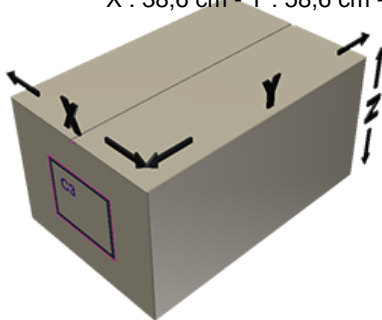

SNAP 43 groen

Algemene informatie

Bestelnummer : I47331044V2000049002

Gewicht : 2.000 gr

Onderdelen

1 - SNAP 43 vert

Materiaal : MAT.LUPOLEN 2426K

Kleur : C044 (Vert 122560OP-60/30762)

Neck : G049 (Zuivelsnap S43)

Standaard verpakking : V20

3500 stuks per doos / 105000 stuks per pallet

- stuks los in de dozen met kunststofzak
- 30 Dozen C3
- 1 palet 100 X 120

X : 38,6 cm - Y : 58,6 cm - Z : 30,7 cm