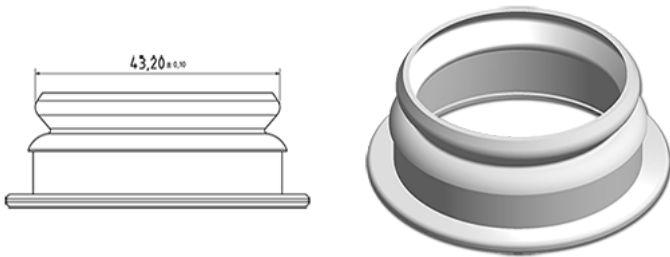

SNAP 43 blauw

Algemene informatie

Bestelnummer : I47331067V2000049002

Gewicht : 2.000 gr

Onderdelen

1 - SNAP 43 bleu

Materiaal : MAT.LUPOLEN 2426K

Kleur : C067 (Bleu)

Neck : G049 (Zuivelsnap S43)

Standaard verpakking : V20

3500 stuks per doos / 105000 stuks per pallet

- stuks los in de dozen met kunststofzak
- 30 Dozen C3
- 1 palet 100 X 120

X : 38,6 cm - Y : 58,6 cm - Z : 30,7 cm