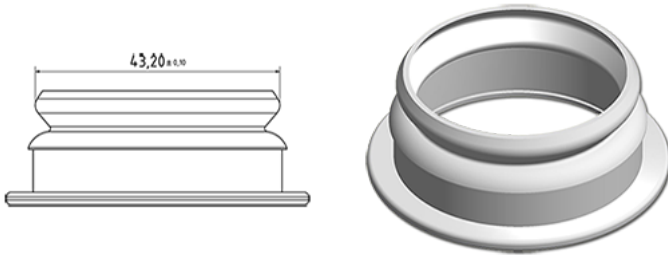

SNAP 43 yellow

General Information

Ordering numbers : I47331111V2000049002

Weight : 2.000 gr

Components

1 - SNAP 43 jaune

Material : MAT.LUPOLEN 2426K

Color : C111 (Jaune 30/39251A)

Neck : G049 (Milkcap S43)

Standard packaging : V20

3500 pieces per carton / 105000 pieces per pallet

- pieces loose in the boxes with plastic bag
- 30 Boxes C3
- 1 pallet 100 X 120

X : 38,6 cm - Y : 58,6 cm - Z : 30,7 cm