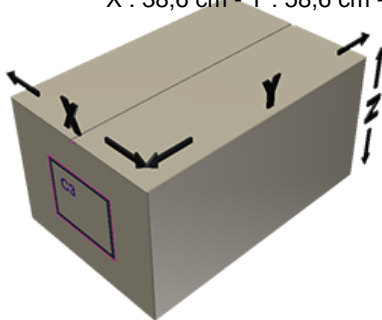

SNAP 43 yellow

General Information

Ordering numbers : I47331111V2000049002

Weight : 2.000 gr

Components

1 - SNAP 43 jaune

Material : MAT.LUPOLEN 2426K

Color : C111 (Jaune 30/39251A)

Neck : G049 (Milkcap S43)

Standard packaging : V20

3500 pieces per carton / 105000 pieces per pallet

- pieces loose in the boxes with plastic bag
- 30 Boxes C3
- 1 pallet 100 X 120

X : 38,6 cm - Y : 58,6 cm - Z : 30,7 cm