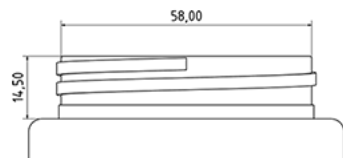

Couvercle C55 noir non jointe

Données générales

Référence pour commande : I47465004V2100017008

Poids : 8.000 gr

Goulot : G017 (Couvercle a visser c55)

Composants

1 - Couvercle C55 noir non jointe

Matière : MAT.HMA018 MOBIL

Couleur : C004 (Noir)

Emballage standard : V21

1000 pc par carton / 30000 pc par palette

- Pièces en vrac dans les cartons

- 30 cartons C3

- 1 palette 100 x 120

X : 38,6 cm - Y : 58,6 cm - Z : 30,7 cm

Media