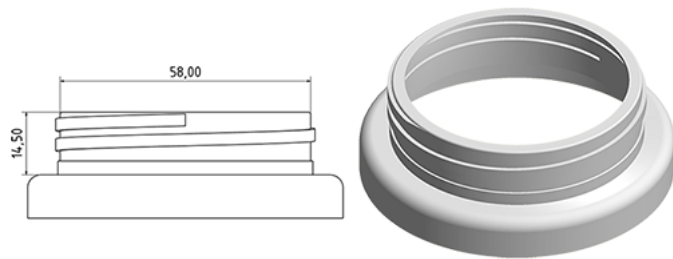

Couvercle C55 noir non jointe

Données générales

Référence pour commande : I47465004V2100017008

Poids : 8.000 gr

Goulot : G017 (Couvercle a visser c55)

Composants

1 - Couvercle C55 noir non jointe

Matière : MAT.HMA018 MOBIL

Couleur : C004 (Noir)

Emballage standard : V21

1000 pc par carton / 30000 pc par palette

- Pièces en vrac dans les cartons
- 30 cartons C3
- 1 palette 100 x 120

X : 38,6 cm - Y : 58,6 cm - Z : 30,7 cm

Media