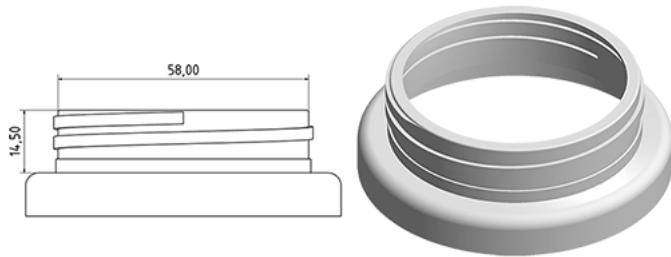

C55 Deckel weiss ohne Dichtung

Allgemeine Informationen

Bestellnummer : I47465069V2100017008

Gewicht : 8.000 gr

Bestandteile

1 - Couvercle C55 blanc non jointe

Material : MAT.HMA018 MOBIL

Farbe : C069 (Blanc)

Hals : G017 (Schraubdeckel c55)

Standard Verpackung : V21

1000 Stück pro Karton / 30000 Stück pro Palette

- Lose Stücke in den Kisten
- 30 Kisten C3
- 1 Palette 100 X 120

X : 38,6 cm - Y : 58,6 cm - Z : 30,7 cm