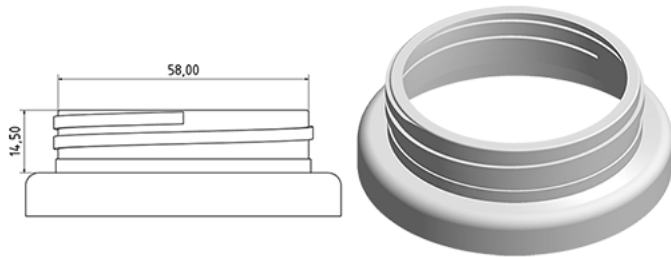

Couvercle C55 blanc non jointe

**Données générales**

Référence pour commande : I47465069V2100017008

Poids : 8.000 gr

**Goulot : G017 (Couvercle a visser c55)**

**Composants**

1 - Couvercle C55 blanc non jointe

Matière : MAT.HMA018 MOBIL

Couleur : C069 (Blanc)

**Emballage standard : V21**

1000 pc par carton / 30000 pc par palette

- Pieces en vrac dans les cartons
- 30 cartons C3
- 1 palette 100 x 120

X : 38,6 cm - Y : 58,6 cm - Z : 30,7 cm