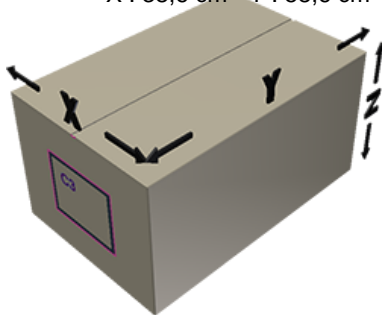

Couvercle C55 blanc non jointe

**Données générales**

Référence pour commande : I47465069V2100017008

Poids : 8.000 gr

**Goulot : G017 (Couvercle a visser c55)**

**Composants**

1 - Couvercle C55 blanc non jointe

Matière : MAT.HMA018 MOBIL

Couleur : C069 (Blanc)

**Emballage standard : V21**

1000 pc par carton / 30000 pc par palette

- Pieces en vrac dans les cartons
- 30 cartons C3
- 1 palette 100 x 120

X : 38,6 cm - Y : 58,6 cm - Z : 30,7 cm