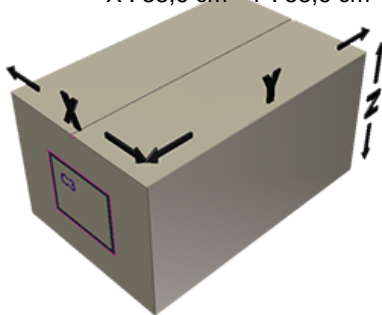

C55 deksel wit zonder dichting

**Algemene informatie**

Bestelnummer : I47465069V2100017008

Gewicht : 8.000 gr

**Onderdelen**

1 - Couvercle C55 blanc non jointe

*Materiaal : MAT.HMA018 MOBIL*

*Kleur : C069 (Blanc)*

**Neck : G017 (Schroefdeksel c55)**

**Standaard verpakking : V21**

1000 stuks per doos / 30000 stuks per pallet

- stuks los in de dozen
- 30 Dozen C3
- 1 palet 100 X 120

X : 38,6 cm - Y : 58,6 cm - Z : 30,7 cm