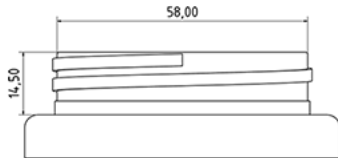

C55 deksel wit zonder dichting

**Algemene informatie**

Bestelnummer : I47465069V2100017008

Gewicht : 8.000 gr

**Onderdelen**

1 - Couvercle C55 blanc non jointe

*Materiaal : MAT.HMA018 MOBIL*

*Kleur : C069 (Blanc)*

**Neck : G017 (Schroefdeksel c55)**

**Standaard verpakking : V21**

1000 stuks per doos / 30000 stuks per pallet

- stuks los in de dozen
- 30 Dozen C3
- 1 palet 100 X 120

X : 38,6 cm - Y : 58,6 cm - Z : 30,7 cm