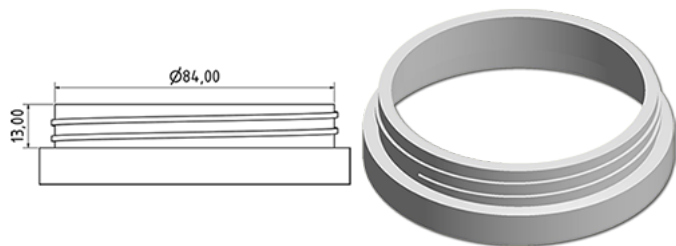

Couvercle C87 rouge non jointe

Données générales

Référence pour commande : I47729017V2100019012

Poids : 12.000 gr

Goulot : G019 (Couvercle a visser c87)

Emballage standard : V21

450 pc par carton / 13500 pc par palette

- Pieces en vrac dans les cartons
- 30 cartons C3
- 1 palette 100 x 120

X : 38,6 cm - Y : 58,6 cm - Z : 30,7 cm

Media

Composants

1 - Couvercle C87 rouge non jointe

Matière : MAT.PPH HP648T BASELL MOPLENE

Couleur : C017 (Rouge)