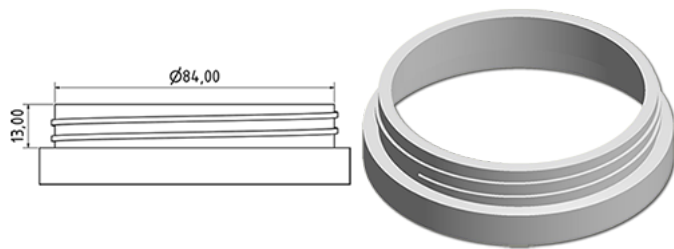

C87 Deckel weiss ohne Dichtung

**Allgemeine Informationen**

Bestellnummer : I47729069V2100019012

Gewicht : 12.000 gr

**Bestandteile**

1 - Couvercle C87 blanc non jointe

Material : MAT.PPH HP648T BASELL MOPLENE

Farbe : C069 (Blanc)

**Hals : G019 (Schraubdeckel C87)**

**Standard Verpackung : V21**

450 Stück pro Karton / 13500 Stück pro Palette

- Lose Stücke in den Kisten
- 30 Kisten C3
- 1 Palette 100 X 120

X : 38,6 cm - Y : 58,6 cm - Z : 30,7 cm