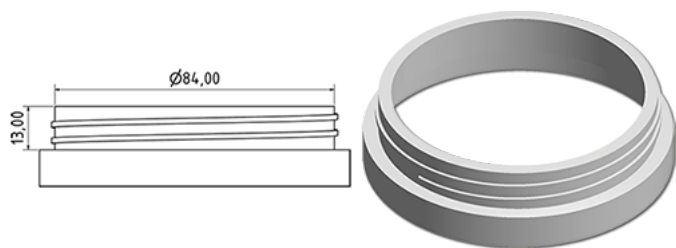

Couvercle C87 blanc non jointe

Données générales

Référence pour commande : I47729069V2100019012

Poids : 12.000 gr

Goulot : G019 (Couvercle a visser c87)

Composants

1 - Couvercle C87 blanc non jointe

Matière : MAT.PPH HP648T BASELL MOPLENE

Couleur : C069 (Blanc)

Emballage standard : V21

450 pc par carton / 13500 pc par palette

- Pieces en vrac dans les cartons

- 30 cartons C3

- 1 palette 100 x 120

X : 38,6 cm - Y : 58,6 cm - Z : 30,7 cm

Media