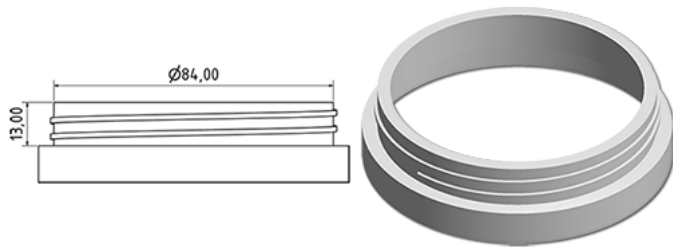

Couvercle C87 blanc non jointe

Données générales

Référence pour commande : I47729069V2100019012

Poids : 12.000 gr

Goulot : G019 (Couvercle a visser c87)

Composants

1 - Couvercle C87 blanc non jointe

Matière : MAT.PPH HP648T BASELL MOPLENE

Couleur : C069 (Blanc)

Emballage standard : V21

450 pc par carton / 13500 pc par palette

- Pieces en vrac dans les cartons
- 30 cartons C3
- 1 palette 100 x 120

X : 38,6 cm - Y : 58,6 cm - Z : 30,7 cm

Media