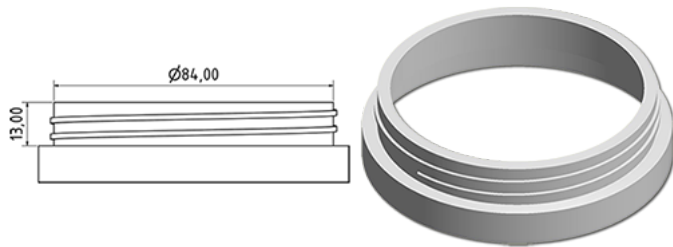

C87 deksel wit zonder dichting

**Algemene informatie**

Bestelnummer : I47729069V2100019012

Gewicht : 12.000 gr

**Onderdelen**

1 - Couvercle C87 blanc non jointe

*Materiaal : MAT.PPH HP648T BASELL MOPLENE*

*Kleur : C069 (Blanc)*

**Neck : G019 (Schroefdeksel C87)**

**Standaard verpakking : V21**

450 stuks per doos / 13500 stuks per pallet

- stuks los in de dozen
- 30 Dozen C3
- 1 palet 100 X 120

X : 38,6 cm - Y : 58,6 cm - Z : 30,7 cm