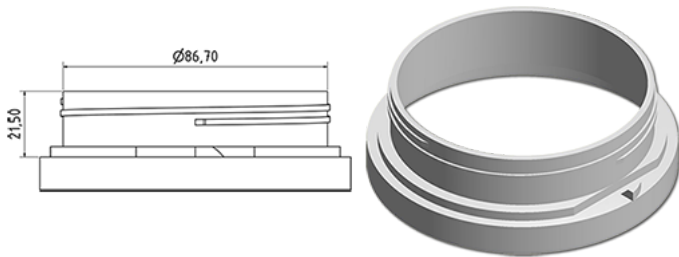

Deckel CSE100 rot

**Allgemeine Informationen**

Bestellnummer : I70629017V2100121024

Gewicht : 24.000 gr

Hals : G121 (Kindersicherer Verschluss cse 100 (1 St.))

**Bestandteile**

1 - Couverture CSE100 rouge

Material : MAT.PPH HP648T BASELL MOPLENE

Farbe : C017 (Rouge)

**Standard Verpackung : V21**

300 Stück pro Karton / 9000 Stück pro Palette

- Lose Stücke in den Kisten
- 30 Kisten C3
- 1 Palette 100 X 120

X : 38,6 cm - Y : 58,6 cm - Z : 30,7 cm

**Media**