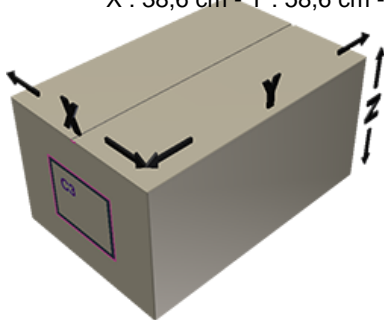

Couvercle CSE100 bleu

Données générales

Référence pour commande : I70629026V2100121024

Poids : 24.000 gr

Goulot : G121 (Bouchon securite enfant cse 100 (1 piece))

Composants

1 - Couvercle CSE100 bleu

Matière : MAT.PPH HP648T BASELL MOPLENE

Couleur : C026 (Bleu 50/11659)

Emballage standard : V21

300 pc par carton / 9000 pc par palette

- Pieces en vrac dans les cartons

- 30 cartons C3

- 1 palette 100 x 120

X : 38,6 cm - Y : 58,6 cm - Z : 30,7 cm