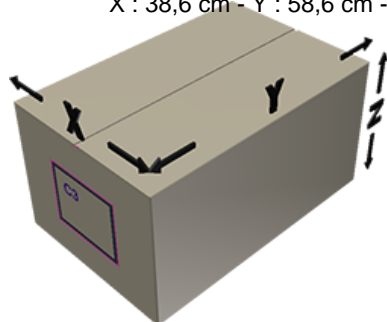

Couvercle CSE100 bleu

Données générales

Référence pour commande : I70629026V2100121024

Poids : 24.000 gr

Goulot : G121 (Bouchon securite enfant cse 100 (1 piece))

Composants

1 - Couvercle CSE100 bleu

Matière : MAT.PPH HP648T BASELL MOPLENE

Couleur : C026 (Bleu 50/11659)

Emballage standard : V21

300 pc par carton / 9000 pc par palette

- Pieces en vrac dans les cartons

- 30 cartons C3

- 1 palette 100 x 120

X : 38,6 cm - Y : 58,6 cm - Z : 30,7 cm