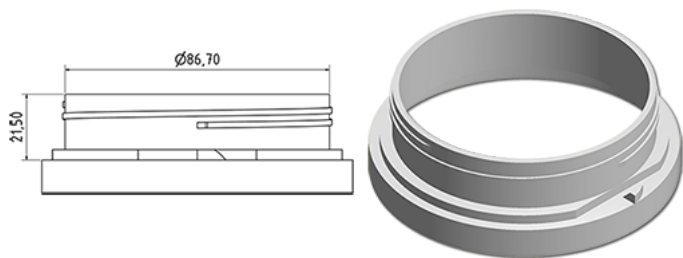

Couvercle CSE100 bleu

Données générales

Référence pour commande : I70629026V2100121024

Poids : 24.000 gr

Goulot : G121 (Bouchon securite enfant cse 100 (1 piece))

Composants

1 - Couvercle CSE100 bleu

Matière : MAT.PPH HP648T BASELL MOPLENE

Couleur : C026 (Bleu 50/11659)

Emballage standard : V21

300 pc par carton / 9000 pc par palette

- Pieces en vrac dans les cartons

- 30 cartons C3

- 1 palette 100 x 120

X : 38,6 cm - Y : 58,6 cm - Z : 30,7 cm