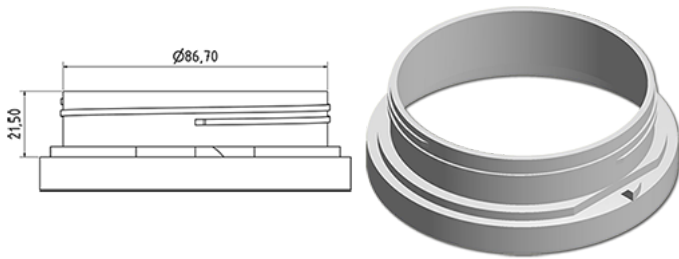

Couvercle CSE100 bleu

Données générales

Référence pour commande : I70629026V2100121024

Poids : 24.000 gr

Goulot : G121 (Bouchon securite enfant cse 100 (1 piece))

Composants

1 - Couvercle CSE100 bleu

Matière : MAT.PPH HP648T BASELL MOPLENE

Couleur : C026 (Bleu 50/11659)

Emballage standard : V21

300 pc par carton / 9000 pc par palette

- Pieces en vrac dans les cartons

- 30 cartons C3

- 1 palette 100 x 120

X : 38,6 cm - Y : 58,6 cm - Z : 30,7 cm