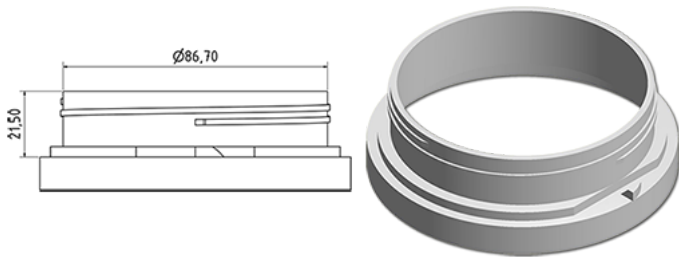

Deksel CSE100 blauw

**Algemene informatie**

Bestelnummer : I70629026V2100121024

Gewicht : 24.000 gr

**Onderdelen**

1 - Couvercle CSE100 bleu

Materiaal : MAT.PPH HP648T BASELL MOPLENE

Kleur : C026 (Bleu 50/11659)

**Neck : G121 (Kinderveilige dop cse 100 (1 stuk))**

**Standaard verpakking : V21**

300 stuks per doos / 9000 stuks per pallet

- stuks los in de dozen
- 30 Dozen C3
- 1 palet 100 X 120

X : 38,6 cm - Y : 58,6 cm - Z : 30,7 cm