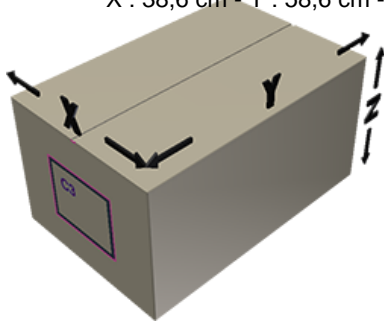

Deckel CSE100 gelb

Allgemeine Informationen

Bestellnummer : I70629111V2100121024

Gewicht : 24.000 gr

Hals : G121 (Kindersicherer Verschluss cse 100 (1 St.))

Bestandteile

1 - Couvercle CSE100 jaune

Material : MAT.PPH HP648T BASELL MOPLENE

Farbe : C111 (Jaune 30/39251A)

Standard Verpackung : V21

300 Stück pro Karton / 9000 Stück pro Palette

- Lose Stücke in den Kisten
- 30 Kisten C3
- 1 Palette 100 X 120

X : 38,6 cm - Y : 58,6 cm - Z : 30,7 cm