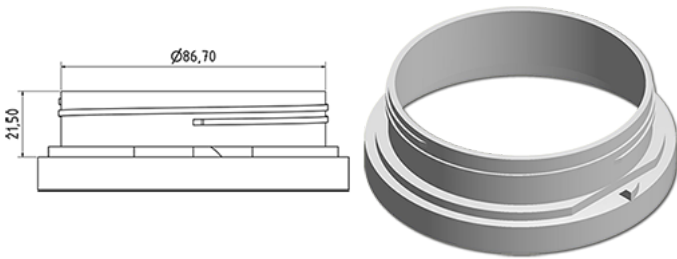

Cap CSE100 yellow

General Information

Ordering numbers : I70629111V2100121024

Weight : 24.000 gr

Components

1 - Couvercle CSE100 jaune

Material : MAT.PPH HP648T BASELL MOPLENE

Color : C111 (Jaune 30/39251A)

Neck : G121 (Child safe cap cse 100 (1 pc))

Standard packaging : V21

300 pieces per carton / 9000 pieces per pallet

- pieces loose in the boxes
- 30 Boxes C3
- 1 pallet 100 X 120

X : 38,6 cm - Y : 58,6 cm - Z : 30,7 cm