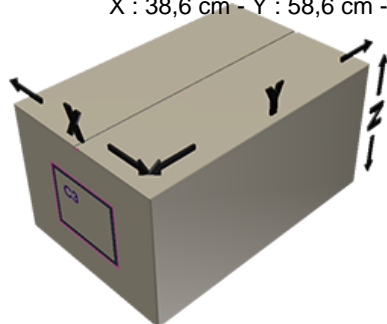

Couvercle CSE100 jaune

Données générales

Référence pour commande : I70629111V2100121024

Poids : 24.000 gr

Goulot : G121 (Bouchon securite enfant cse 100 (1piece))

Composants

1 - Couvercle CSE100 jaune

Matière : MAT.PPH HP648T BASELL MOPLENE

Couleur : C111 (Jaune 30/39251A)

Emballage standard : V21

300 pc par carton / 9000 pc par palette

- Pieces en vrac dans les cartons

- 30 cartons C3

- 1 palette 100 x 120

X : 38,6 cm - Y : 58,6 cm - Z : 30,7 cm