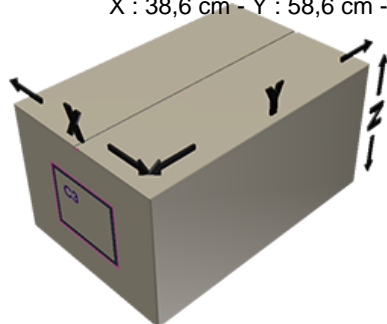

Couvercle CSE100 jaune

Données générales

Référence pour commande : I70629111V2100121024

Poids : 24.000 gr

Goulot : G121 (Bouchon securite enfant cse 100 (1 piece))

Composants

1 - Couvercle CSE100 jaune

Matière : MAT.PPH HP648T BASELL MOPLENE

Couleur : C111 (Jaune 30/39251A)

Emballage standard : V21

300 pc par carton / 9000 pc par palette

- Pieces en vrac dans les cartons

- 30 cartons C3

- 1 palette 100 x 120

X : 38,6 cm - Y : 58,6 cm - Z : 30,7 cm