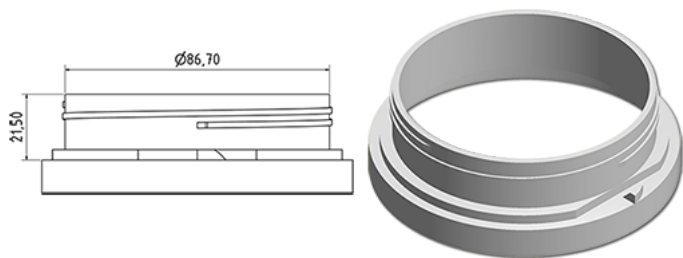

Couvercle CSE100 jaune

Données générales

Référence pour commande : I70629111V2100121024

Poids : 24.000 gr

Goulot : G121 (Bouchon securite enfant cse 100 (1 piece))

Composants

1 - Couvercle CSE100 jaune

Matière : MAT.PPH HP648T BASELL MOPLENE

Couleur : C111 (Jaune 30/39251A)

Emballage standard : V21

300 pc par carton / 9000 pc par palette

- Pieces en vrac dans les cartons

- 30 cartons C3

- 1 palette 100 x 120

X : 38,6 cm - Y : 58,6 cm - Z : 30,7 cm