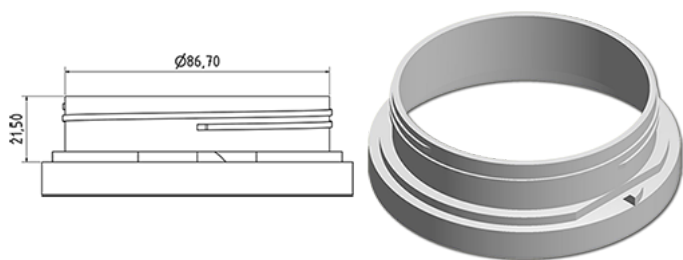

Couvercle CSE100 jaune

Données générales

Référence pour commande : I70629111V2100121024

Poids : 24.000 gr

Goulot : G121 (Bouchon securite enfant cse 100 (1piece))

Composants

1 - Couvercle CSE100 jaune

Matière : MAT.PPH HP648T BASELL MOPLENE

Couleur : C111 (Jaune 30/39251A)

Emballage standard : V21

300 pc par carton / 9000 pc par palette

- Pieces en vrac dans les cartons

- 30 cartons C3

- 1 palette 100 x 120

X : 38,6 cm - Y : 58,6 cm - Z : 30,7 cm