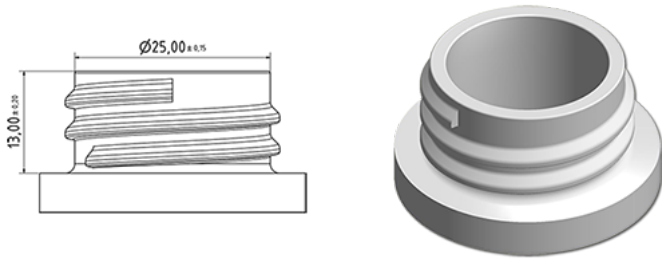

Verschluss 28/400 weiss mit Dichtung

Allgemeine Informationen

Bestellnummer : J025-I069V21J1035002

Gewicht : 2.000 gr

Hals : G035 (Tiefe Ring Hals 28/400 runde Schraubgewinde)

Bestandteile

1 - Bouchon 28/400 blanc non jointe

Material : MAT.HOSTALEN GD4755

Farbe : C669 (Blanc)

2 - Joint D 26 mm

Material : JOINT ORDINAIRE EPE

Farbe : C000 (Nat.)

Standard Verpackung : V21

5000 Stück pro Karton / 150000 Stück pro Palette

- Lose Stücke in den Kisten
- 30 Kisten C3
- 1 Palette 100 X 120

X : 38,6 cm - Y : 58,6 cm - Z : 30,7 cm

Media