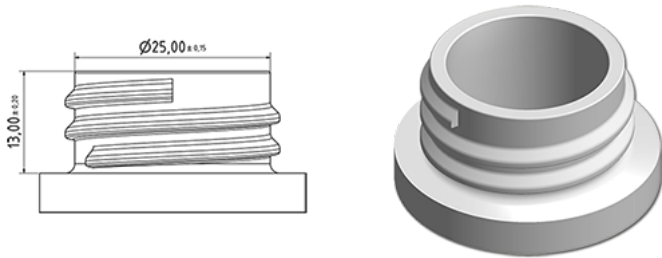

Bouchon 28/400 blanc jointe

Données générales

Référence pour commande : J025-I069V21J1035002

Poids : 2.000 gr

Goulot : G035 (Bague basse goulot 28/400 filet rond)

Emballage standard : V21

5000 pc par carton / 150000 pc par palette

- Pièces en vrac dans les cartons
- 30 cartons C3
- 1 palette 100 x 120

X : 38,6 cm - Y : 58,6 cm - Z : 30,7 cm

Media

Composants

1 - Bouchon 28/400 blanc non jointe

Matière : MAT.HOSTALEN GD4755

Couleur : C669 (Blanc)

2 - Joint D 26 mm

Matière : JOINT ORDINAIRE EPE

Couleur : C000 (Nat.)