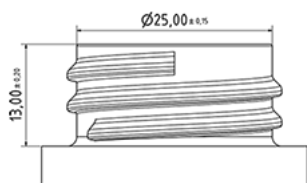

Bouchon 28/400 blanc jointe

Données générales

Référence pour commande : J025-I069V21J1035002

Poids : 2.000 gr

Goulot : G035 (Bague basse goulot 28/400 filet rond)

Composants

1 - Bouchon 28/400 blanc non jointe

Matière : MAT.HOSTALEN GD4755

Couleur : C669 (Blanc)

2 - Joint D 26 mm

Matière : JOINT ORDINAIRE EPE

Couleur : C000 (Nat.)

Emballage standard : V21

5000 pc par carton / 150000 pc par palette

- Pièces en vrac dans les cartons

- 30 cartons C3

- 1 palette 100 x 120

X : 38,6 cm - Y : 58,6 cm - Z : 30,7 cm

Media