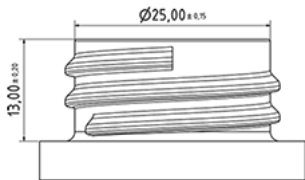

Dop 28/400 wit met dichting

Algemene informatie

Bestelnummer : J025-I069V21J1035002

Gewicht : 2.000 gr

Neck : G035 (lage ring hals 28/400 ronde schroefdraad)

Onderdelen

1 - Bouchon 28/400 blanc non jointe

Materiaal : MAT.HOSTALEN GD4755

Kleur : C669 (Blanc)

2 - Joint D 26 mm

Materiaal : JOINT ORDINAIRE EPE

Kleur : C000 (Nat.)

Standaard verpakking : V21

5000 stuks per doos / 150000 stuks per pallet

- stuks los in de dozen
- 30 Dozen C3
- 1 palet 100 X 120

X : 38,6 cm - Y : 58,6 cm - Z : 30,7 cm

Media