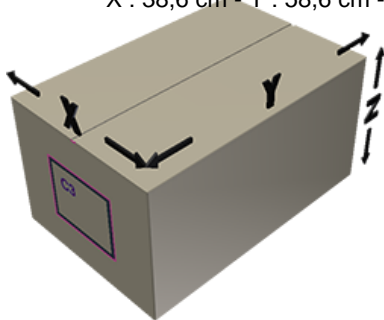

B40 cap black with seal EPE

**General Information**

Ordering numbers : J125-I004V21J1079006

Weight : 6.000 gr

Neck : G079 (B40V cap with tamper evident ring)

**Standard packaging : V21**

1200 pieces per carton / 36000 pieces per pallet

- pieces loose in the boxes
- 30 Boxes C3
- 1 pallet 100 X 120

X : 38,6 cm - Y : 58,6 cm - Z : 30,7 cm

**Media**

**Components**

1 - Bouchon B40 noir non jointe

Material : MAT.HOSTALEN GD4755

Color : C004 (Noir)