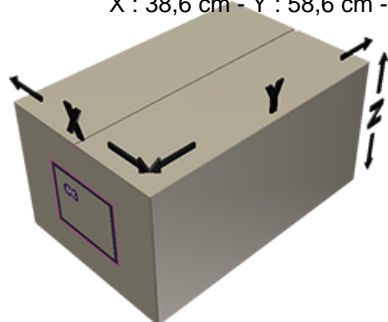

Bouchon B40 jaune joint EPE

**Données générales**

Référence pour commande : J125-I111V21J1079006

Poids : 6.000 gr

**Goulot : G079 (Bouchon b40 v avec inviolable)**

**Emballage standard : V21**

1200 pc par carton / 0 pc par palette

- Pièces en vrac dans les cartons

- 30 cartons C3

- 1 palette 100 x 120

X : 38,6 cm - Y : 58,6 cm - Z : 30,7 cm

**Media**

**Composants**

1 - Bouchon B40 jaune non jointe

Matière : MAT.HOSTALEN GD4755

Couleur : C111 (Jaune 30/39251A)

2 - Joint EPE D 39 mm

Matière : JOINT ORDINAIRE 46

Couleur : C000 (Nat.)