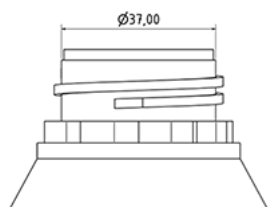

Bouchon B40 jaune joint EPE

**Données générales**

Référence pour commande : J125-I111V21J1079006

Poids : 6.000 gr

**Goulot : G079 (Bouchon b40 v avec inviolable)**

**Emballage standard : V21**

1200 pc par carton / 0 pc par palette

- Pièces en vrac dans les cartons

- 30 cartons C3

- 1 palette 100 x 120

X : 38,6 cm - Y : 58,6 cm - Z : 30,7 cm

**Media**

**Composants**

1 - Bouchon B40 jaune non jointe

Matière : MAT.HOSTALEN GD4755

Couleur : C111 (Jaune 30/39251A)

2 - Joint EPE D 39 mm

Matière : JOINT ORDINAIRE 46

Couleur : C000 (Nat.)